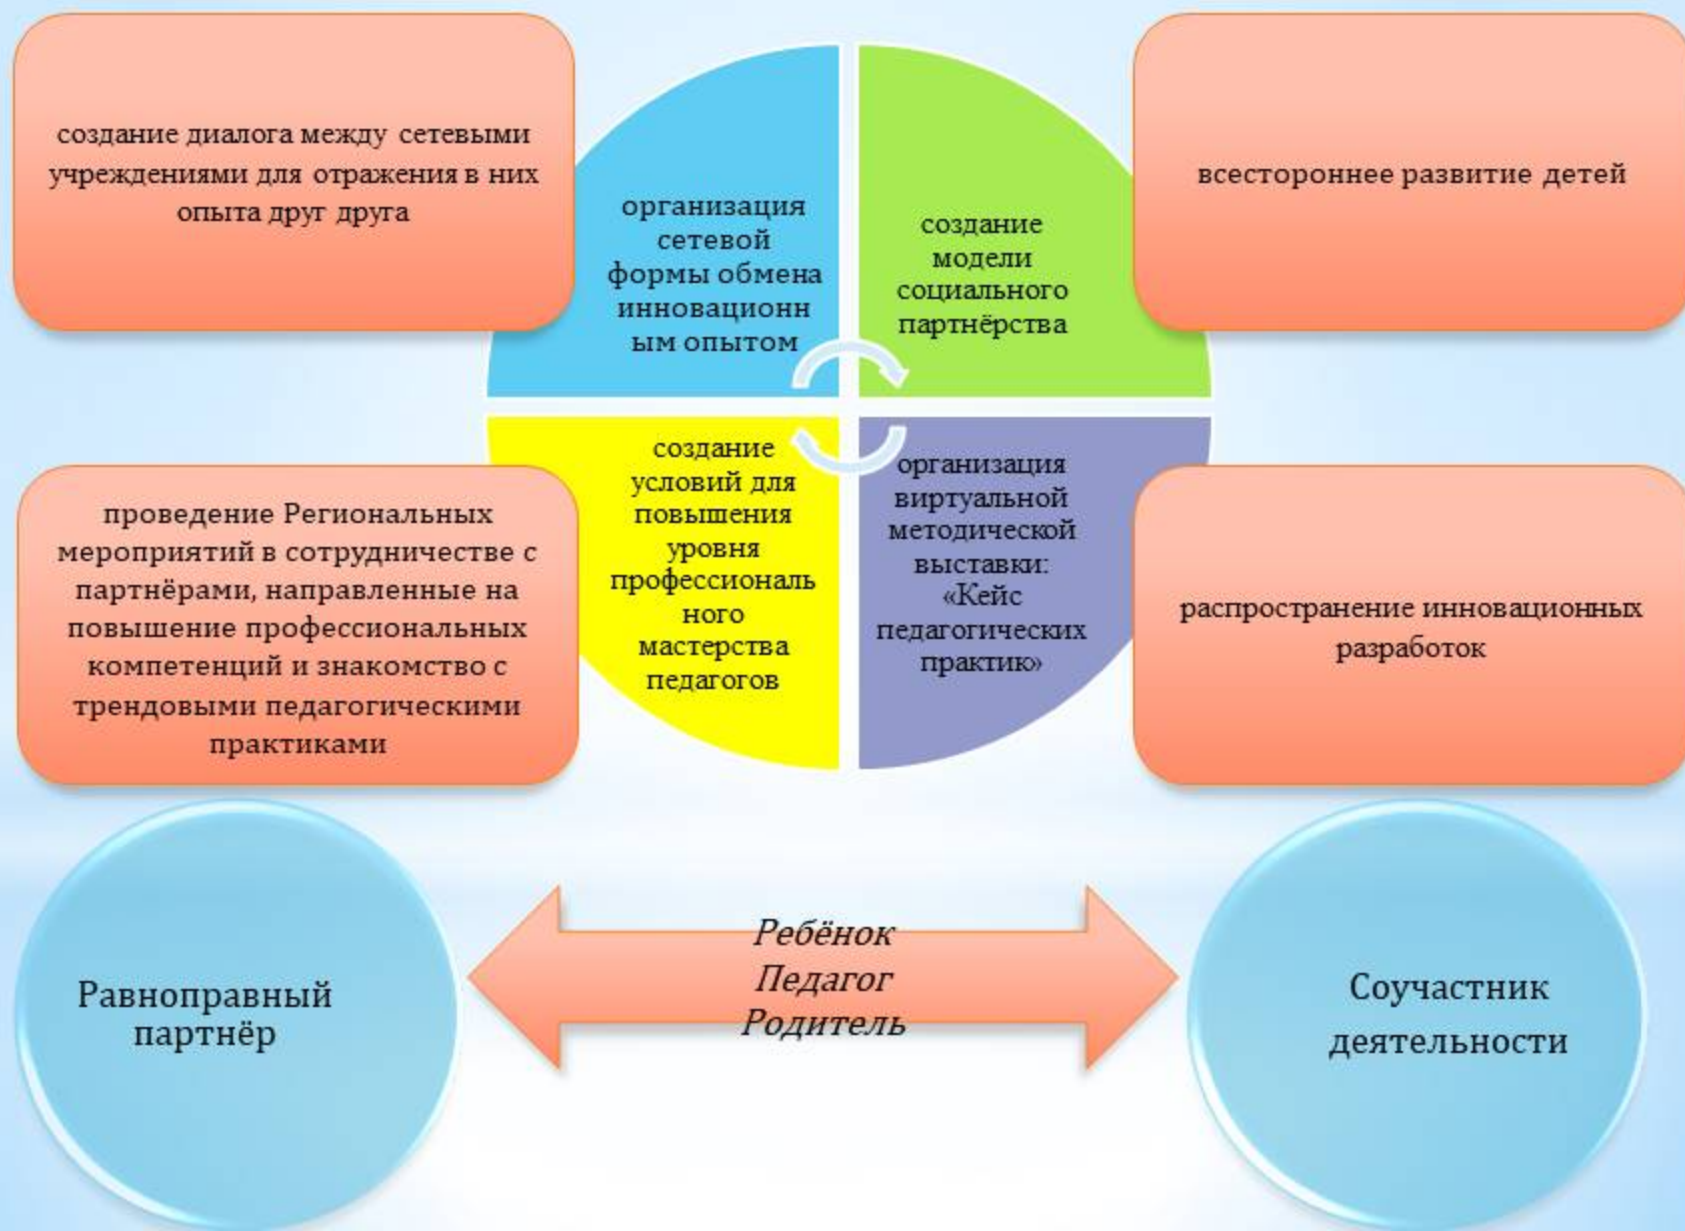

Основная идея проекта